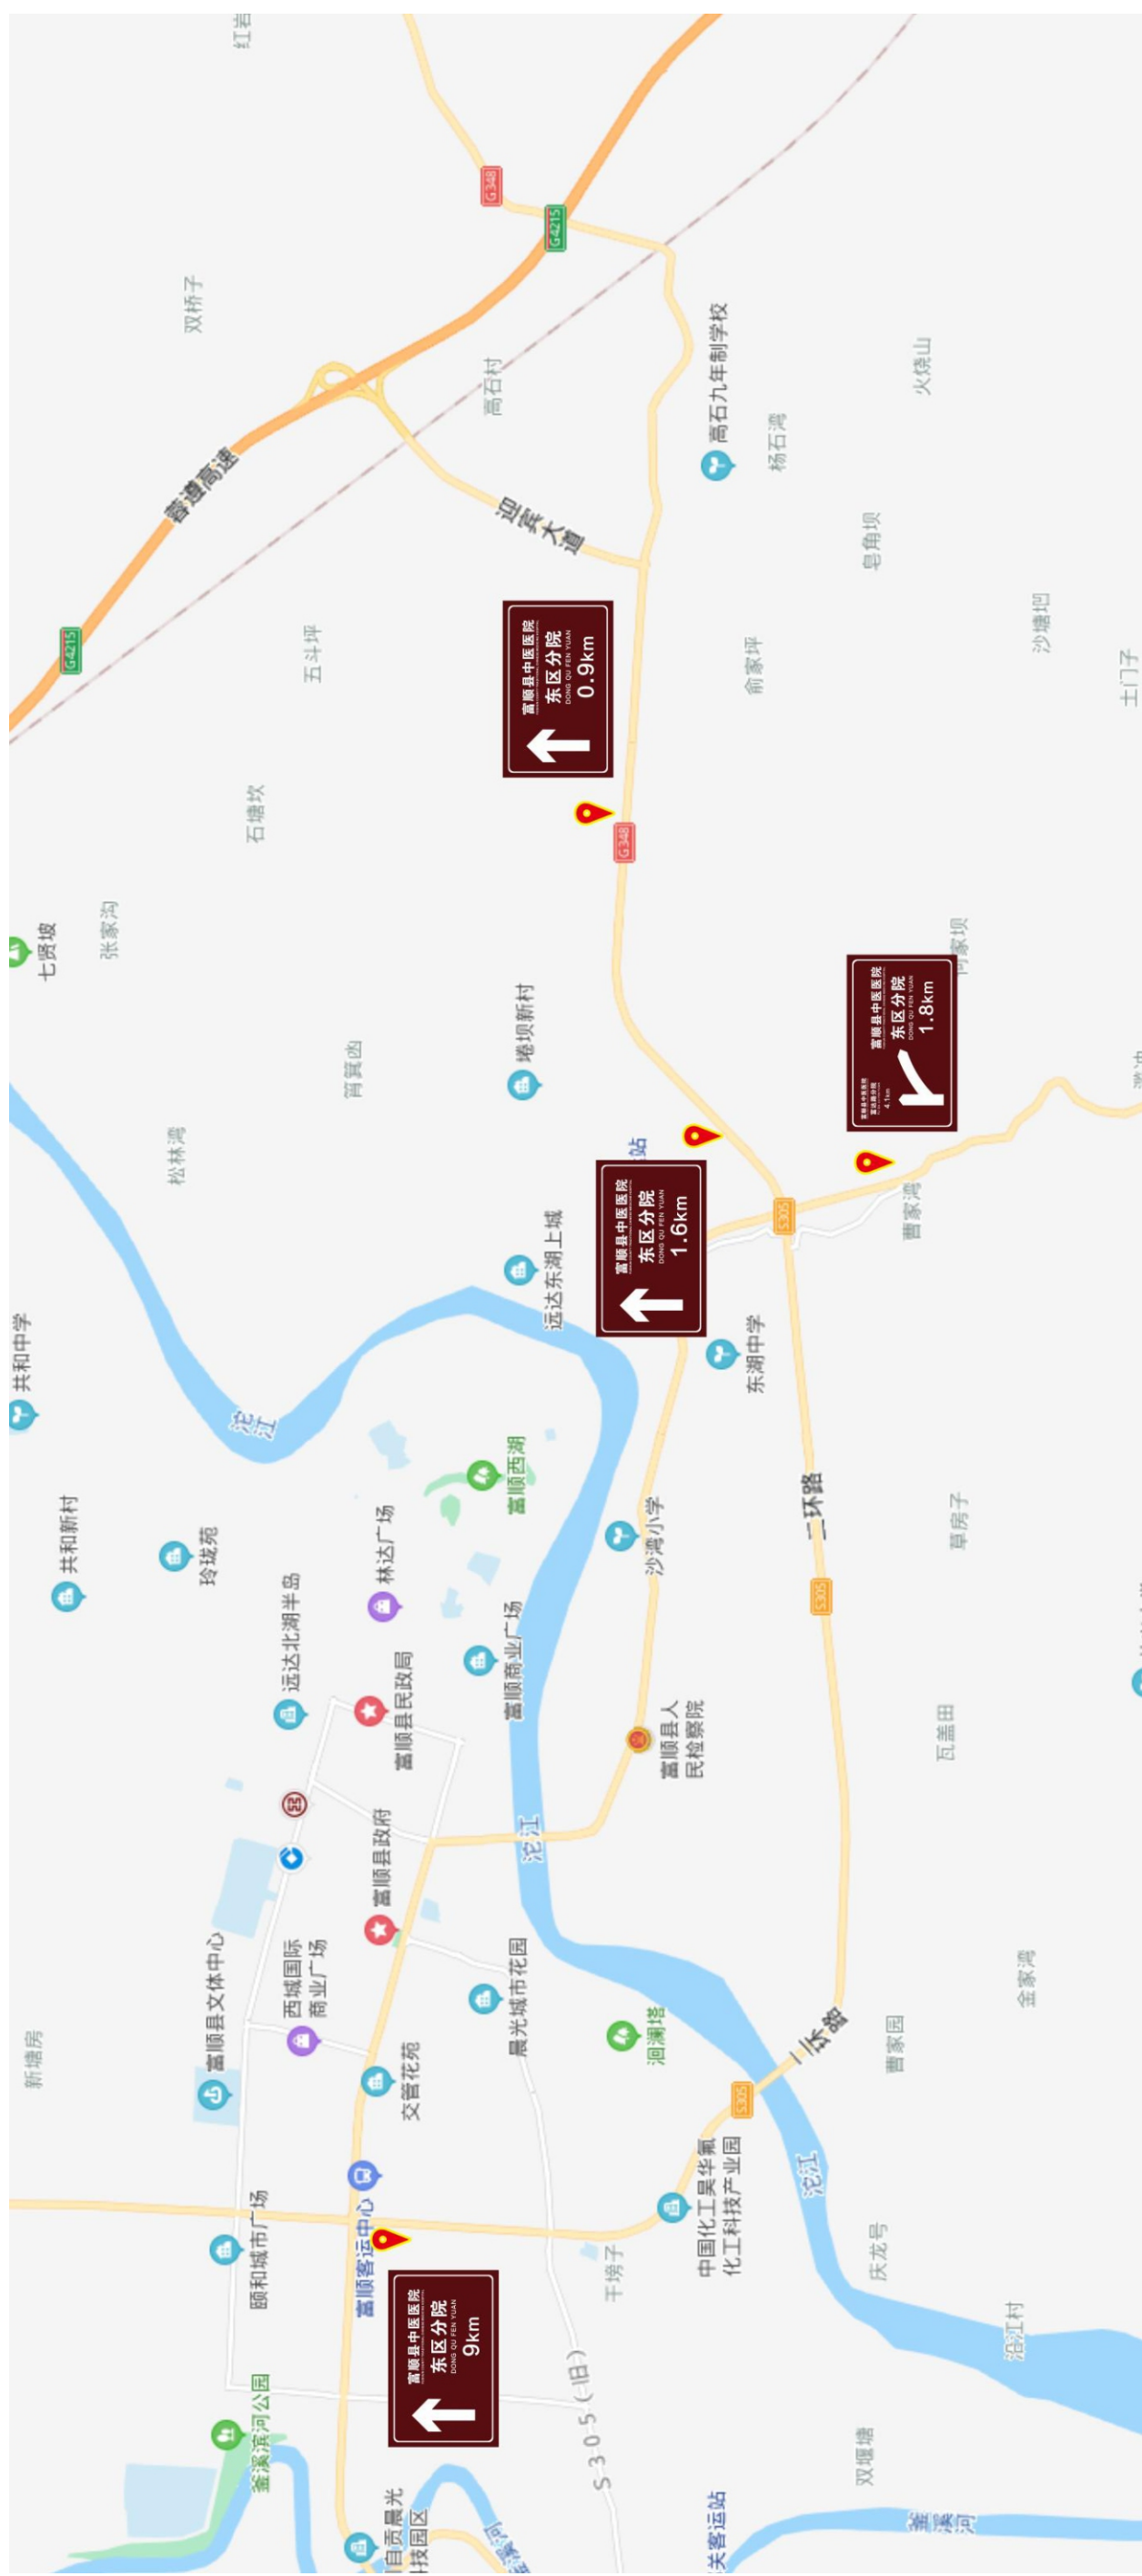

富順縣中醫醫院

FUSHUN COUNTY TRADITIONAL CHINESE MEDICINE HOSPITAL

# 公路交通指示牌点位、设计

2021年

# 公路交通指示牌 点位分布

# 财富广场点位

**富顺县中医医院**  
FUSHUN COUNTY TRADITIONAL CHINESE MEDICINE HOSPITAL

**东区分院**  
DONG QU FEN YUAN

**9km**