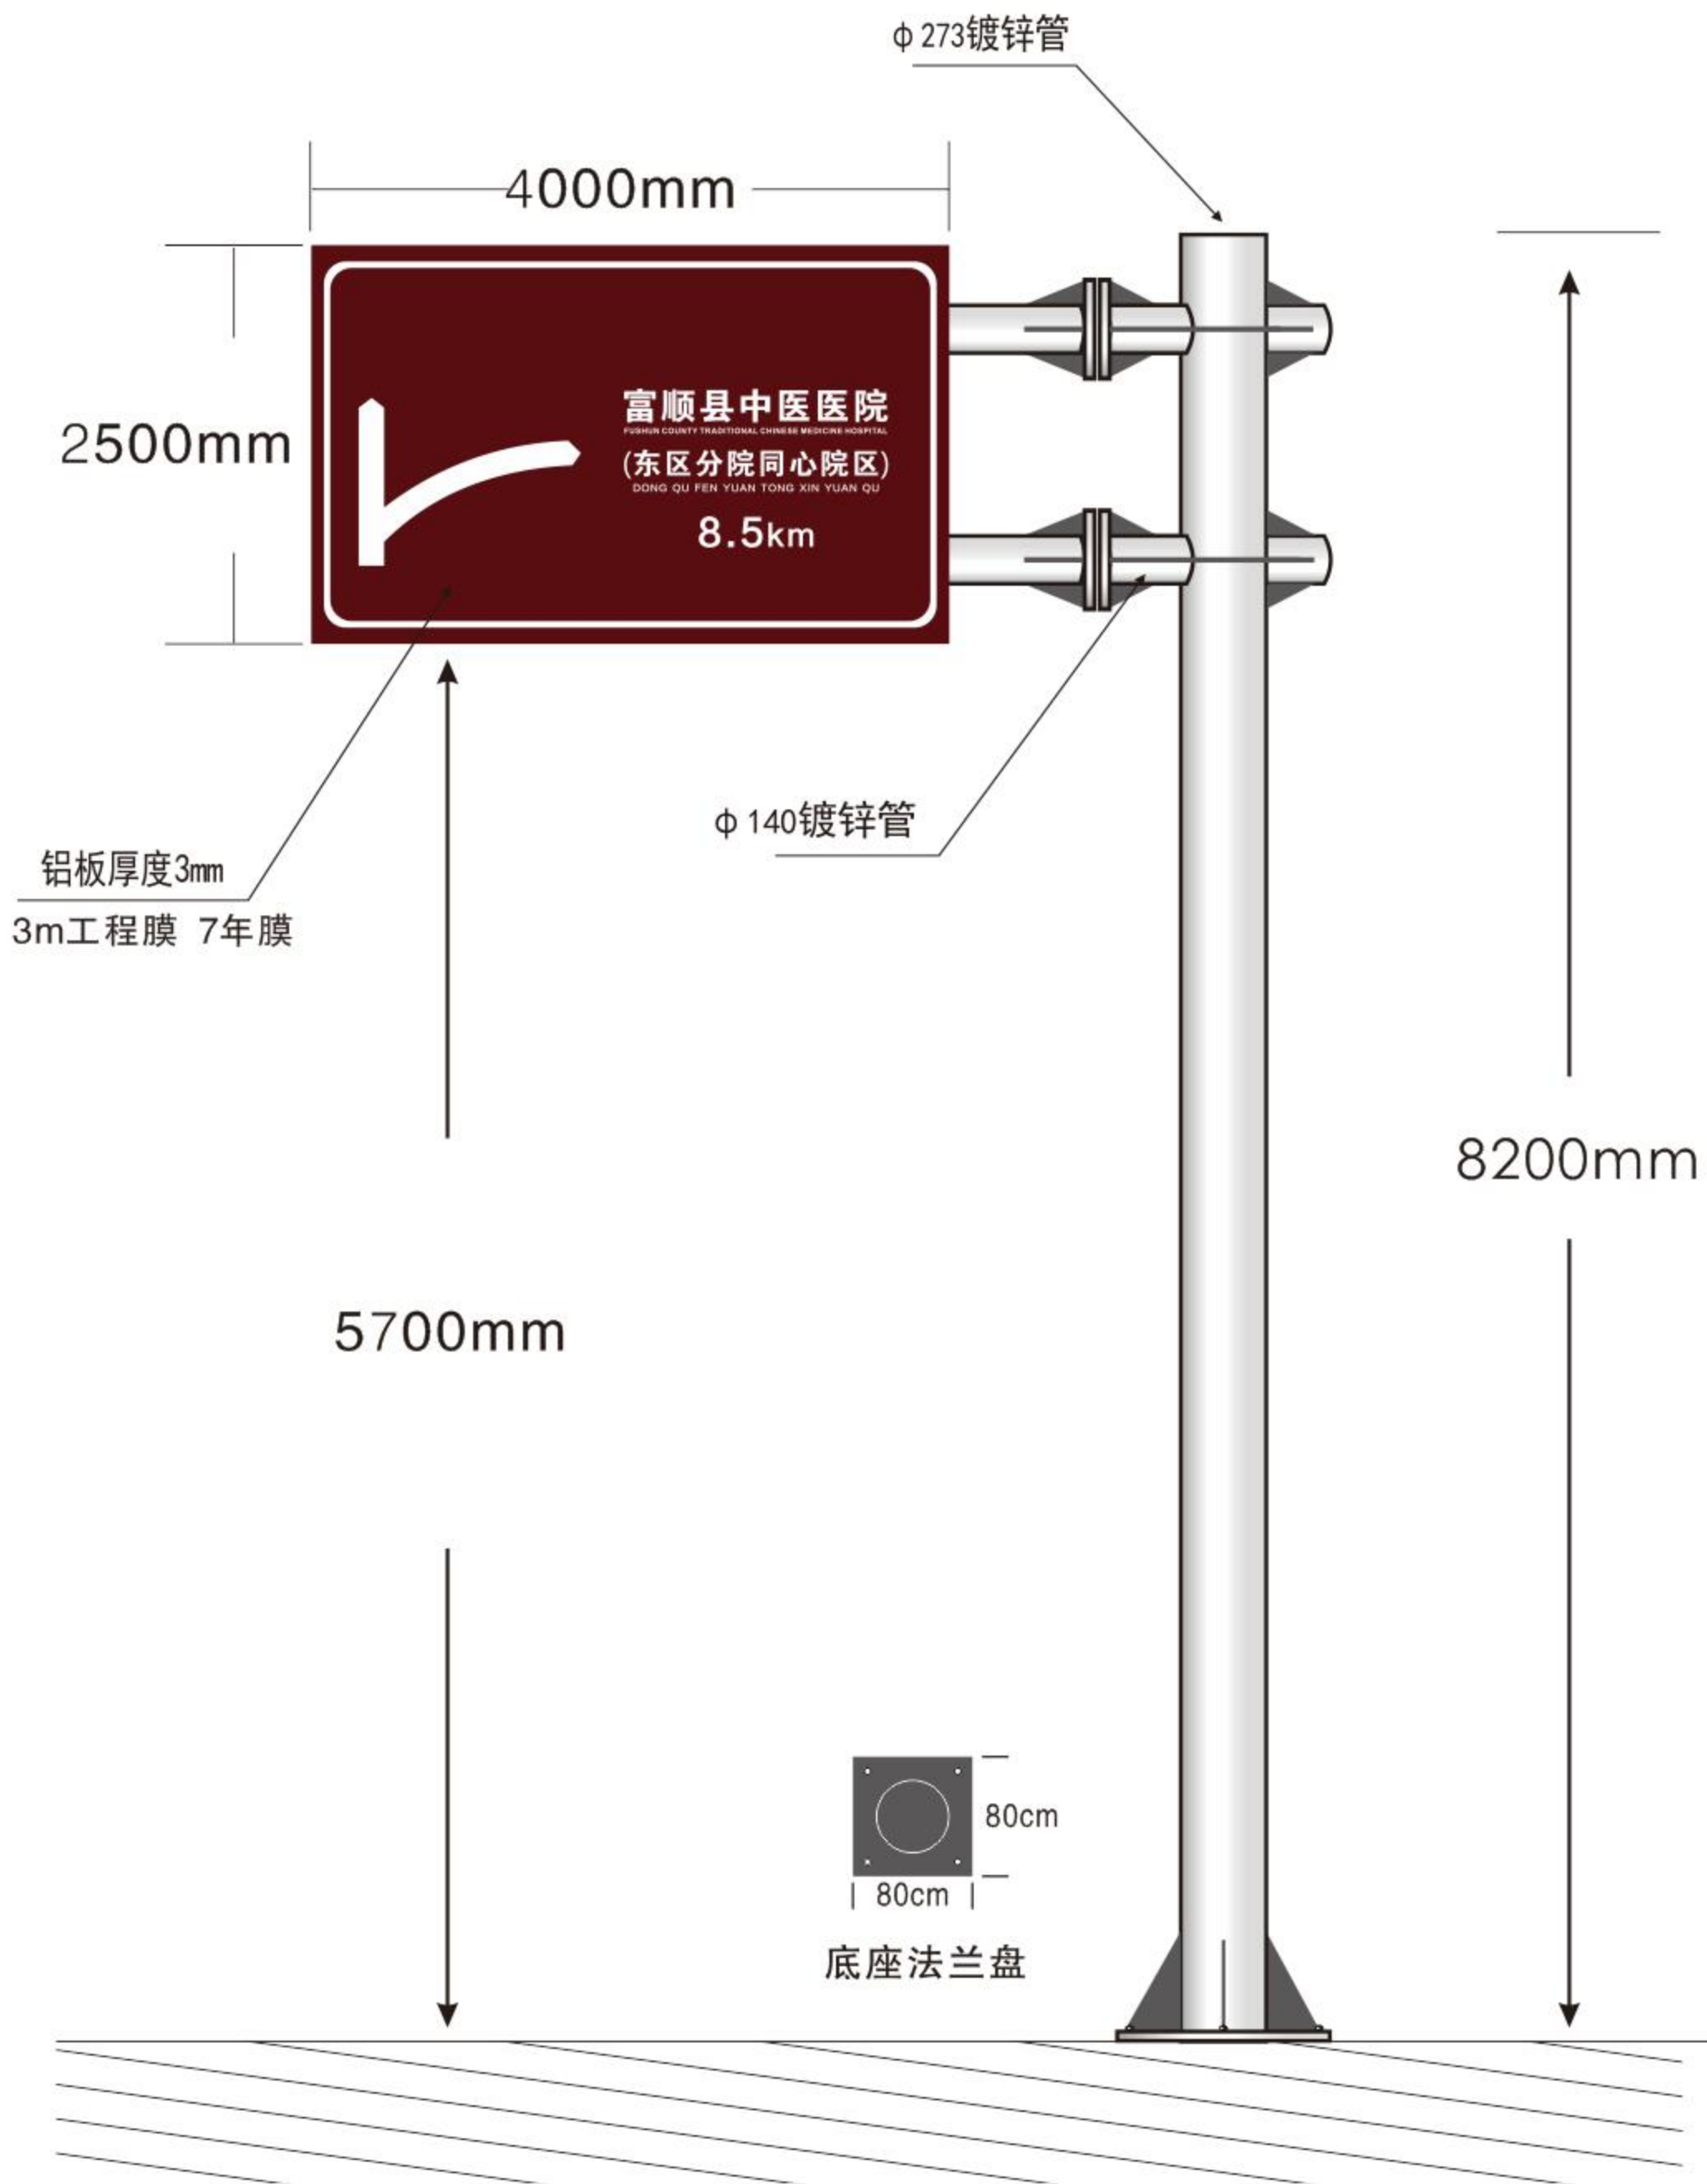

# 公路交通指示牌点位、设计

2021年

# 公路交通指示牌 点位分布

## 东城国际点位

# 琵琶入城点位